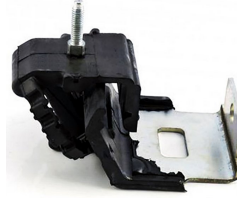

OEM NO

206510005R

UYUMLU ARAÇLAR

DOKKER, DUSTER, LODGY, LOGAN, SANDERO, CLIO IV, Modus

28277

Exhaust Rubber

OEM NO

8200017025 8200237503